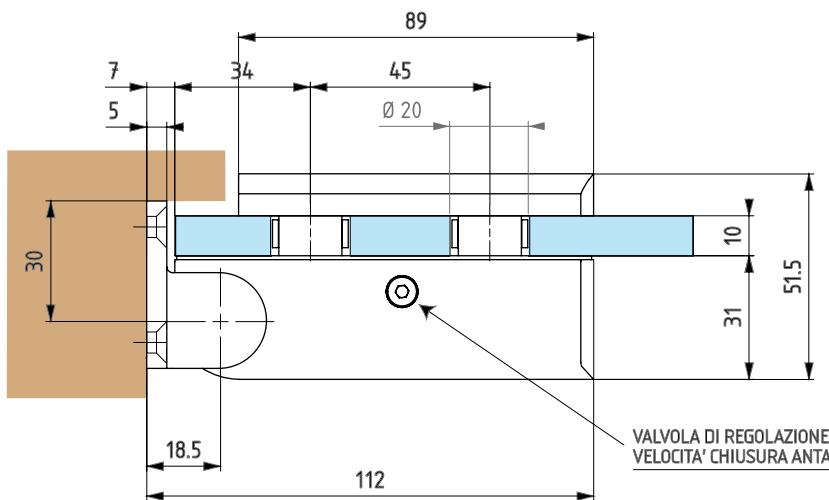

PORTE INTERNE - PUERTAS INTERNAS INNER DOORS - INNENTÜREN

8060

BILOBA®

- Cerniera oleodinamica con regolazione delle velocità di chiusura dell'anta. Ideale per chiusure ermetiche. Stop a 0° +90°.
- Bisagra cierra puerta hidráulica con ajuste de velocidad de cierre de la puerta. Lo perfecto por cerradura hermética. Freno a 0°, + 90°.
- Oildynamic hinge with adjustment of the closing speed of the door. Ideal for airtight closures. Stop at 0° +90°.
- Automatik-, Hydraulischscharnier mit Regelung der Schließungsgeschwindigkeit der Tür. Ideal für wasserdichte Schließung. Stop zu 0° +90°.