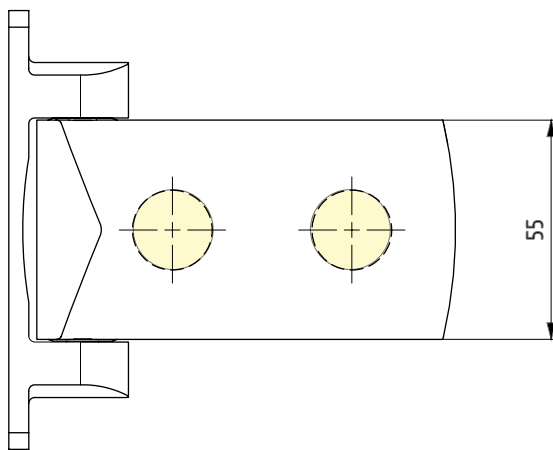

PORTE INTERNE - PUERTAS INTERNAS INNER DOORS - INNENTÜREN

8060

BILOBA®

- Cerniera oleodinamica con regolazione delle velocità di chiusura dell'anta. Ideale per chiusure ermetiche. Stop a 0° +90°.
- Bisagra cierra puerta hidráulica con ajuste de velocidad de cierre de la puerta. Lo perfecto por cerradura hermética. Freno a 0°, + 90°.
- Oildynamic hinge with adjustment of the closing speed of the door. Ideal for airtight closures. Stop at 0° +90°.
- Automatik-, Hydraulischscharnier mit Regelung der Schließungsgeschwindigkeit der Tür. Ideal für wasserdichte Schließung. Stop zu 0° +90°.