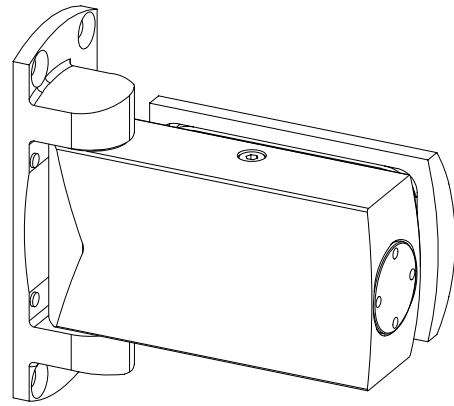

PORTE INTERNE - PUERTAS INTERNAS INNER DOORS - INNENTÜREN

8060

BILOBA®

- Cerniera oleodinamica con regolazione delle velocità di chiusura dell'anta. Ideale per chiusure ermetiche. Stop a 0° +90°.
- Bisagra cierra puerta hidráulica con ajuste de velocidad de cierre de la puerta. Lo perfecto por cerradura hermética. Freno a 0°, + 90°.
- Oildynamic hinge with adjustment of the closing speed of the door. Ideal for airtight closures. Stop at 0° +90°.
- Automatik-, Hydraulischscharnier mit Regelung der Schließungsgeschwindigkeit der Tür. Ideal für wasserdichte Schließung. Stop zu 0° +90°.