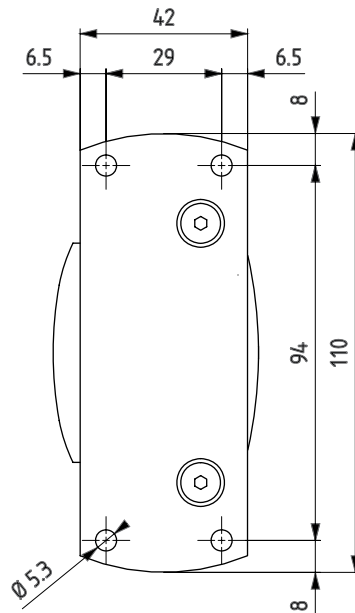

PORTE INTERNE - PUERTAS INTERNAS INNER DOORS - INNENTÜREN

8060

BILOBA®

- Cerniera oleodinamica con regolazione delle velocità di chiusura dell'anta. Ideale per chiusure ermetiche. Stop a 0° +90°.
- Bisagra cierra puerta hidráulica con ajuste de velocidad de cierre de la puerta. Lo perfecto por cerradura hermética. Freno a 0°, + 90°.
- Oildynamic hinge with adjustment of the closing speed of the door. Ideal for airtight closures. Stop at 0° +90°.
- Automatik-, Hydraulischscharnier mit Regelung der Schließungsgeschwindigkeit der Tür. Ideal für wasserdichte Schließung. Stop zu 0° +90°.