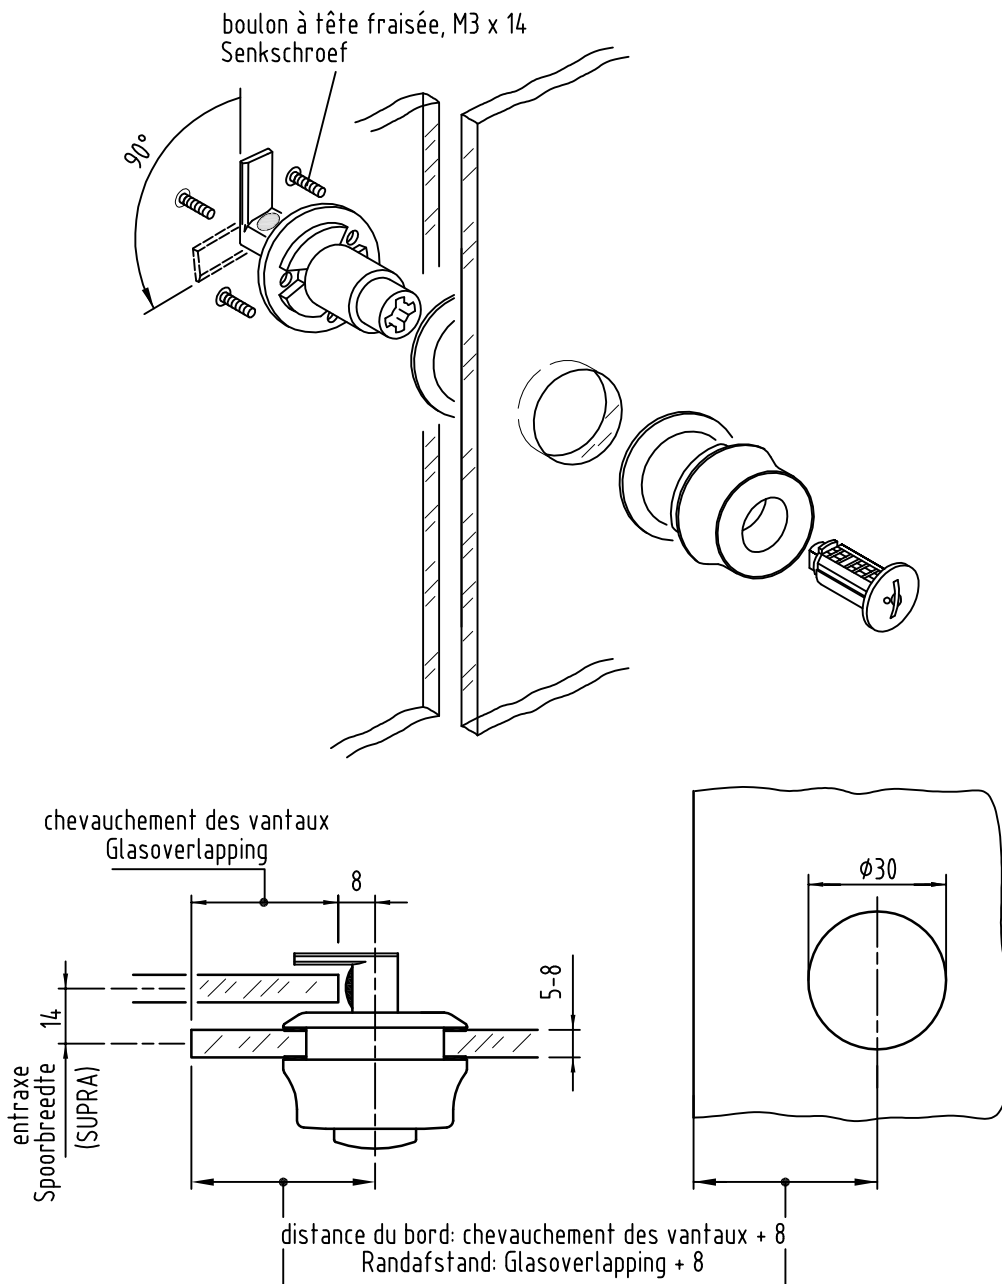

Montage de la serrure centrale Montage Glasdeur - Greepslot

Les serrures centrales sont compatibles avec les serrures SECURA à pression - rotation
Glasdeur - Greepsloten zijn kompatibel met SECURA-draai drukcilindersloten

ex. (SUPRA SECURA) 32 mm recouvrement / overlapping
8 mm verrou / maat van het sluitstuk

40 mm jusqu'au centre du perçage de la lisière du vitrage /
van de glaskant tot boringsmidden