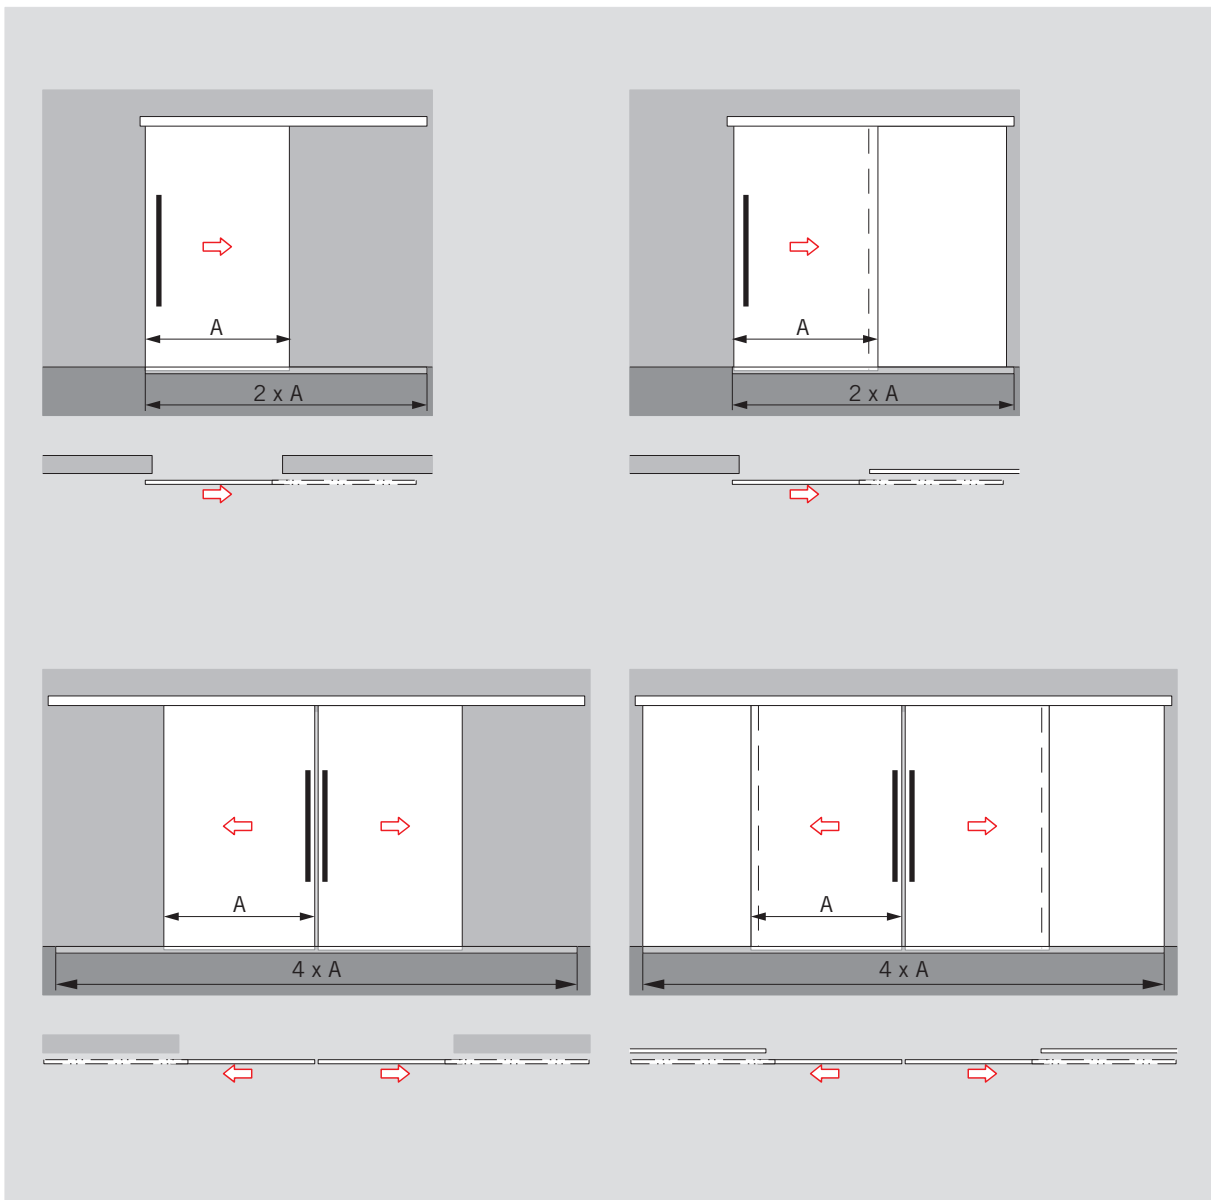

MUTO COMFORT

Unterflurbodenführung / Floor integrated guide rail

WN 051132 52532, 09/15

Änderungen vorbehalten
Subject to change without notice