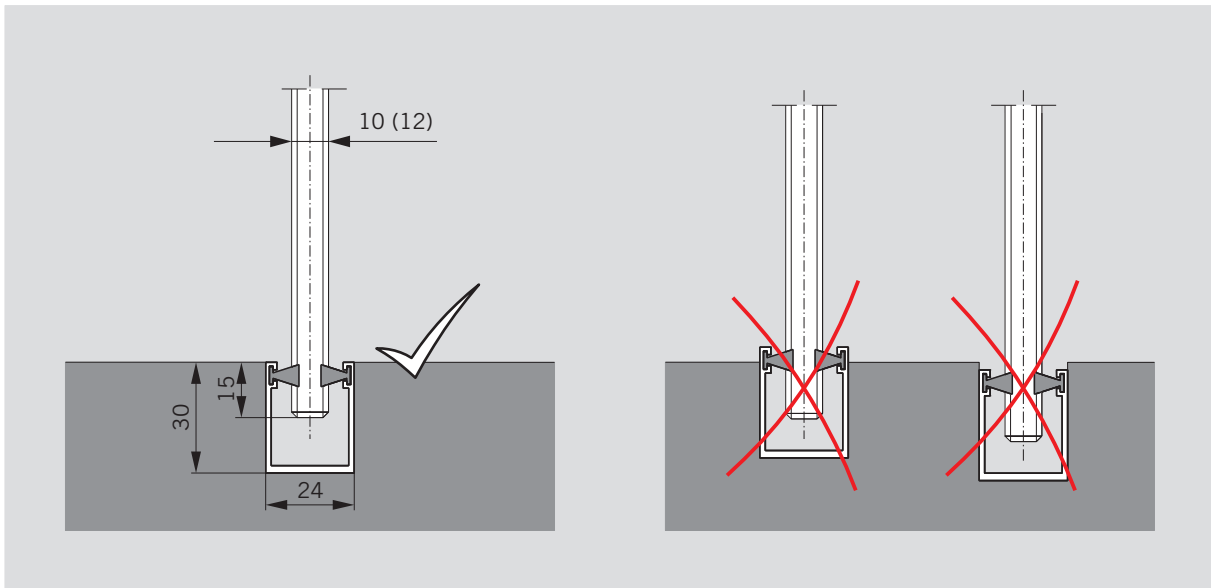

MUTO COMFORT

Unterflurbodenführung / Floor integrated guide rail

WN 051132 52532, 09/15

Änderungen vorbehalten
Subject to change without notice