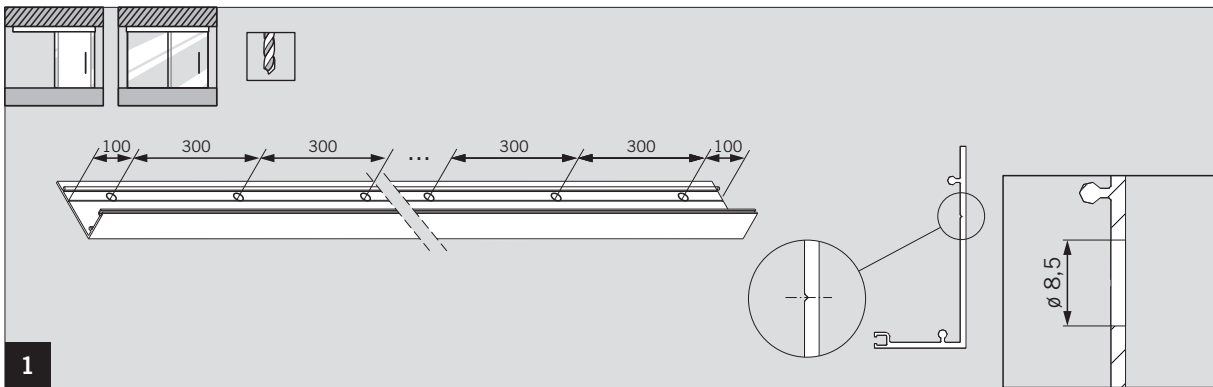

# MUTO COMFORT ABGEHÄNGTE DECKE / FALSE CEILING

www.v3s-glass-systems.be

Montageanleitung / Mounting instruction

WN 058732-45532, 06/15

# MUTO COMFORT ABGEHÄNGTE DECKE / FALSE CEILING

Montageanleitung / Mounting instruction

Änderungen vorbehalten  
Subject to change without notice