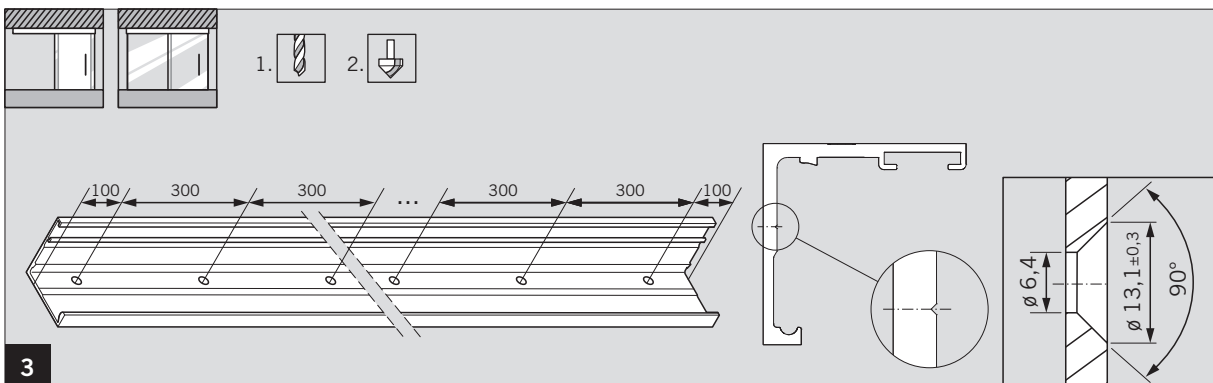

# MUTO COMFORT ABGEHÄNGTE DECKE / FALSE CEILING

www.v3s-glass-systems.be

Montageanleitung / Mounting instruction

WN 058732-45532, 06/15

# MUTO COMFORT ABGEHÄNGTE DECKE / FALSE CEILING

Montageanleitung / Mounting instruction

Änderungen vorbehalten  
Subject to change without notice