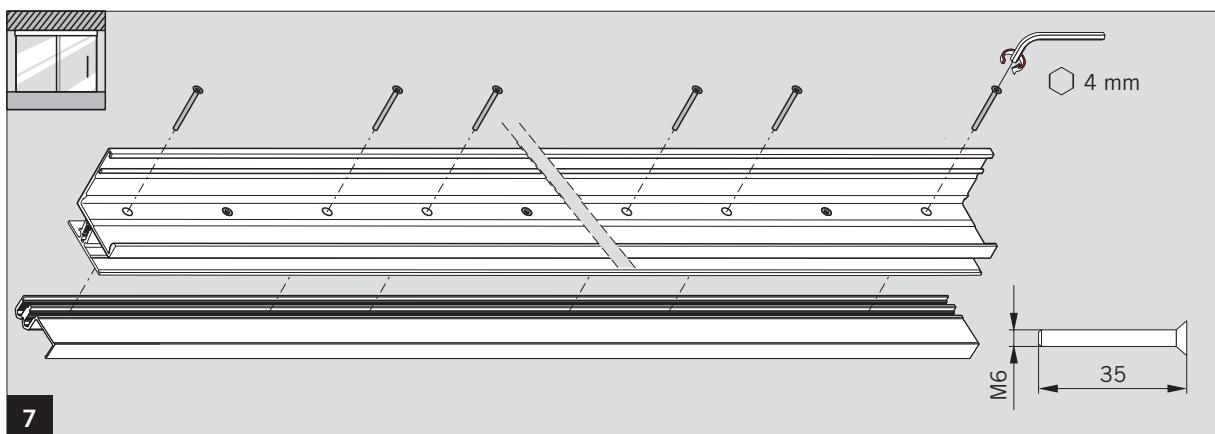

# MUTO COMFORT ABGEHÄNGTE DECKE / FALSE CEILING

www.v3s-glass-systems.be

Montageanleitung / Mounting instruction

WN 058732-45532, 06/15

# MUTO COMFORT ABGEHÄNGTE DECKE / FALSE CEILING

Montageanleitung / Mounting instruction

Änderungen vorbehalten  
Subject to change without notice