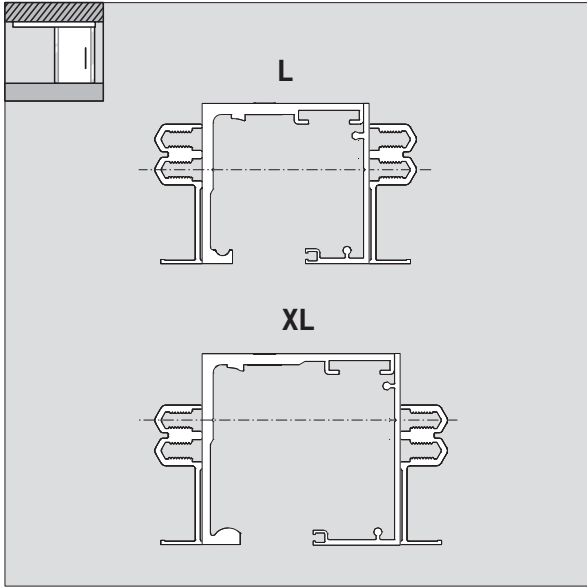

# MUTO COMFORT ABGEHÄNGTE DECKE / FALSE CEILING

www.v3s-glass-systems.be

Montageanleitung / Mounting instruction

WN 058732-45532, 06/15

# MUTO COMFORT ABGEHÄNGTE DECKE / FALSE CEILING

Montageanleitung / Mounting instruction

Änderungen vorbehalten  
Subject to change without notice