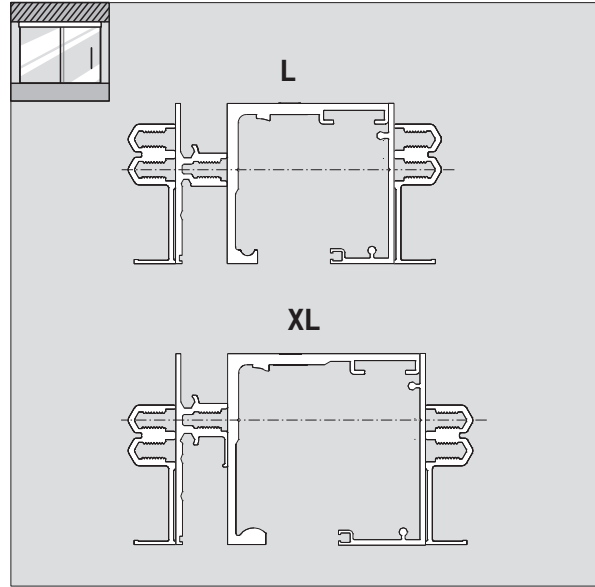

# MUTO COMFORT ABGEHÄNGTE DECKE / FALSE CEILING

www.v3s-glass-systems.be

Montageanleitung / Mounting instruction

WN 058732-45532, 06/15

# MUTO COMFORT ABGEHÄNGTE DECKE / FALSE CEILING

Montageanleitung / Mounting instruction

Änderungen vorbehalten  
Subject to change without notice