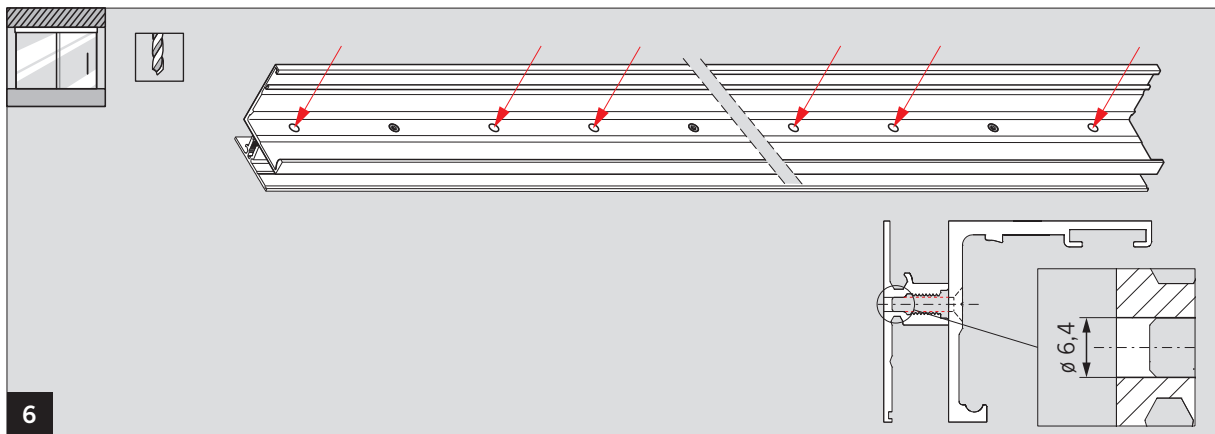

# MUTO COMFORT ABGEHÄNGTE DECKE / FALSE CEILING

www.v3s-glass-systems.be

Montageanleitung / Mounting instruction

WN 058732-45532, 06/15

# MUTO COMFORT ABGEHÄNGTE DECKE / FALSE CEILING

Montageanleitung / Mounting instruction

Änderungen vorbehalten  
Subject to change without notice