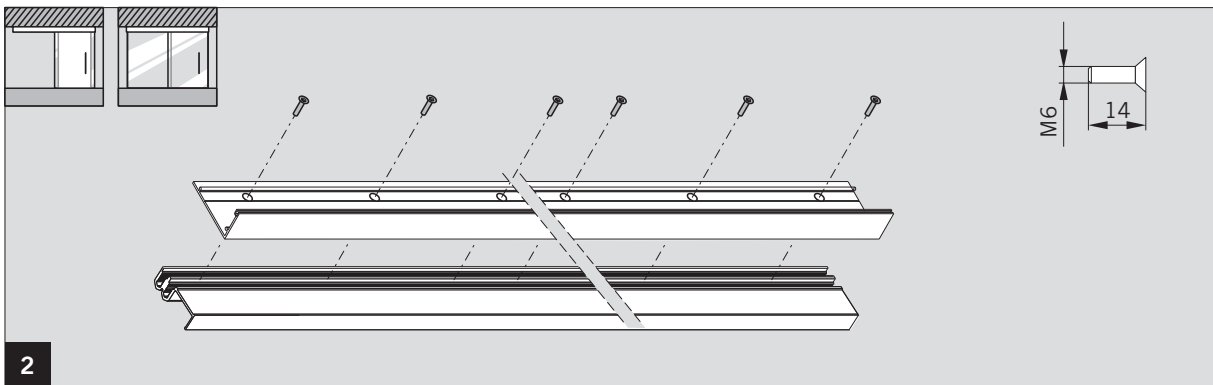

# MUTO COMFORT ABGEHÄNGTE DECKE / FALSE CEILING

www.v3s-glass-systems.be

Montageanleitung / Mounting instruction

WN 058732-45532, 06/15

# MUTO COMFORT ABGEHÄNGTE DECKE / FALSE CEILING

Montageanleitung / Mounting instruction

Änderungen vorbehalten  
Subject to change without notice