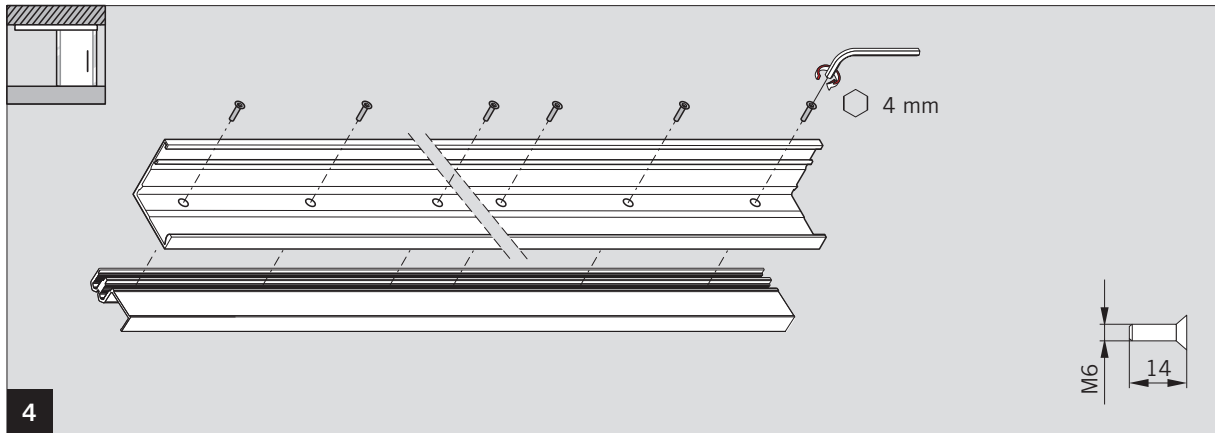

# MUTO COMFORT ABGEHÄNGTE DECKE / FALSE CEILING

www.v3s-glass-systems.be

Montageanleitung / Mounting instruction

WN 058732-45532, 06/15

# MUTO COMFORT ABGEHÄNGTE DECKE / FALSE CEILING

Montageanleitung / Mounting instruction

Änderungen vorbehalten  
Subject to change without notice