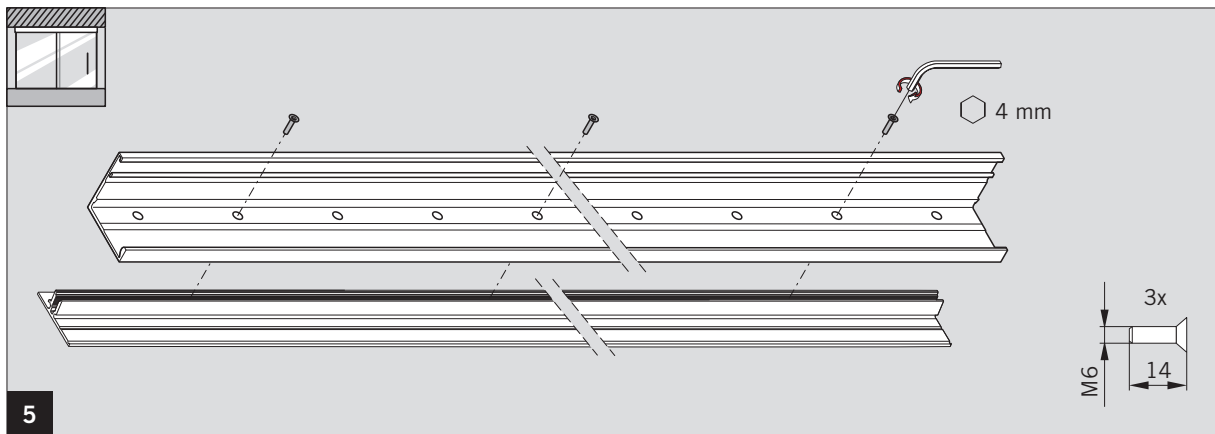

# MUTO COMFORT ABGEHÄNGTE DECKE / FALSE CEILING

www.v3s-glass-systems.be

Montageanleitung / Mounting instruction

WN 058732-45532, 06/15

# MUTO COMFORT ABGEHÄNGTE DECKE / FALSE CEILING

Montageanleitung / Mounting instruction

Änderungen vorbehalten  
Subject to change without notice